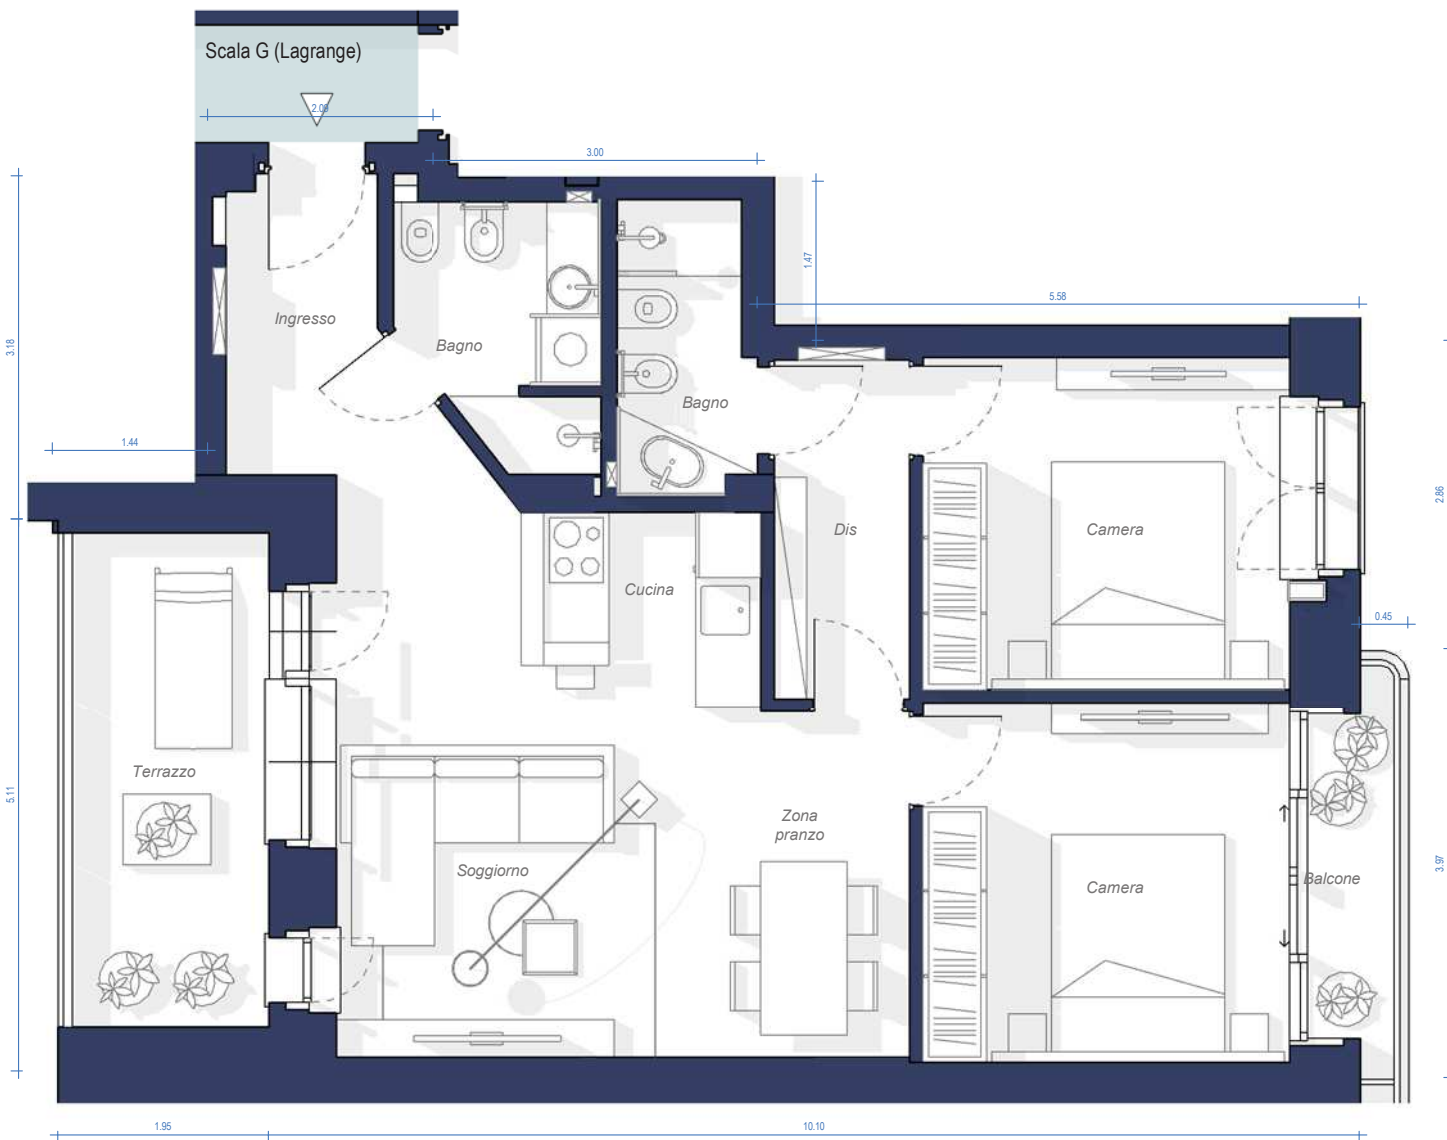

ELLEN

Eleganza al quadrato

La presente scheda è solo una rappresentazione schematica dell'unità immobiliare - le quote e la disposizione degli arredi (non forniti) sono indicati e potranno subire variazioni in fase esecutiva

SUP.COMM: 78 M²
 PIANO: Quarto
 SCALA: G
 INGRESSO: Via Lagrange 24
 DATA: 21/01/2020 15:32:57

4G5