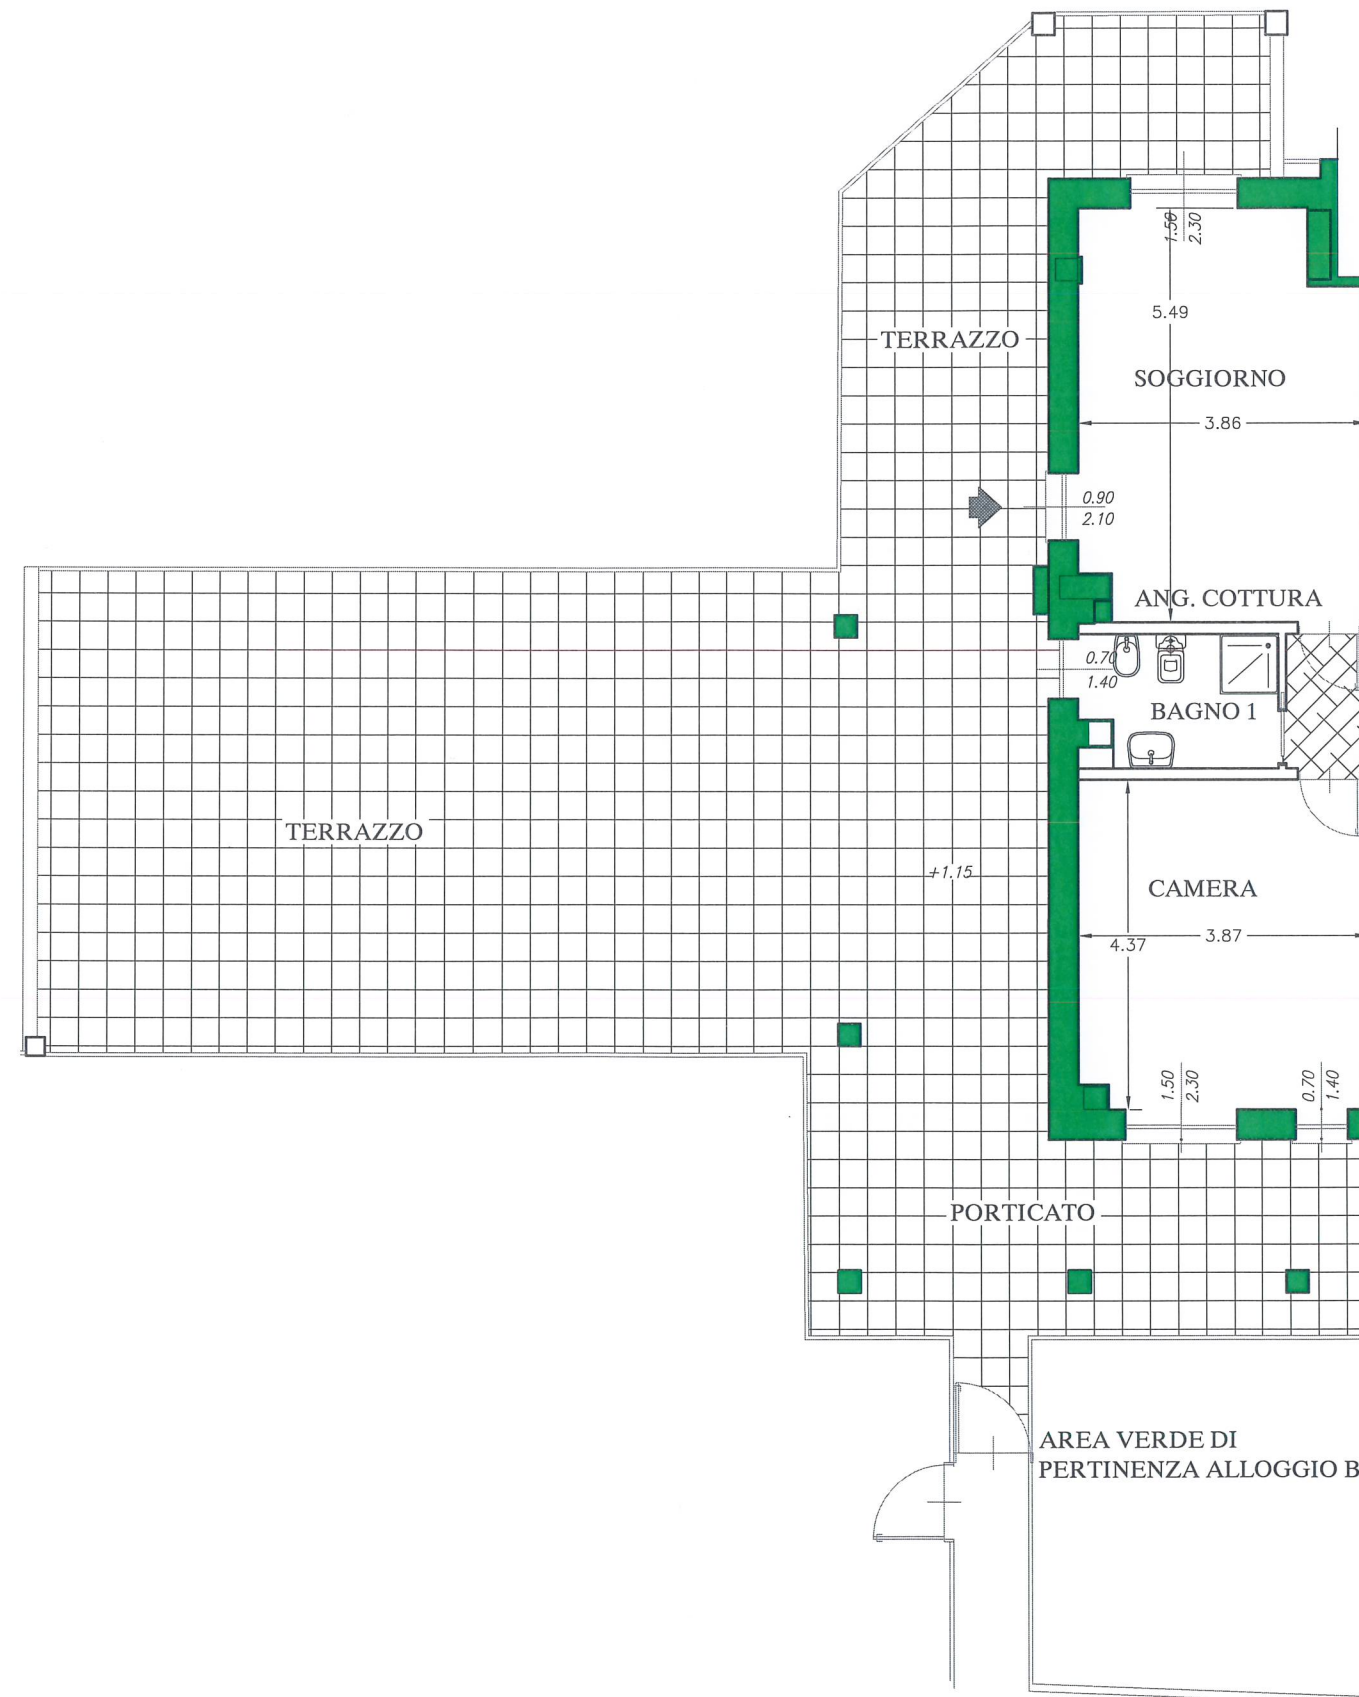

LE. ALTURE DI CAVORETTO - MONCALIERI (TO) -

ALLOGGIO B1

PIANTA PIANO TERRA

LA PRESENTE PLANIMETRIA E' INDICATIVA E NON COSTITUISCE ELEMENTO CONTRATTUALE. PER UN CORRETTO RILEVAMENTO GRAFICO LO STUDIO FURBATTO E' A DISPOSIZIONE PER UN SOPRALLUOGO.