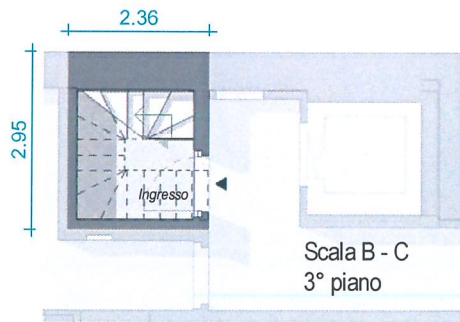

CASA VELO

TORINO

Ingresso da piano terzo

Piano quarto

B.4.1

TRILOCALE

INGRESSO : VIA XX SETTEMBRE 43

SCALA : BC

PIANO : QUARTO

DATA : 27/07/2021 10:30:24

Via XX Settembre