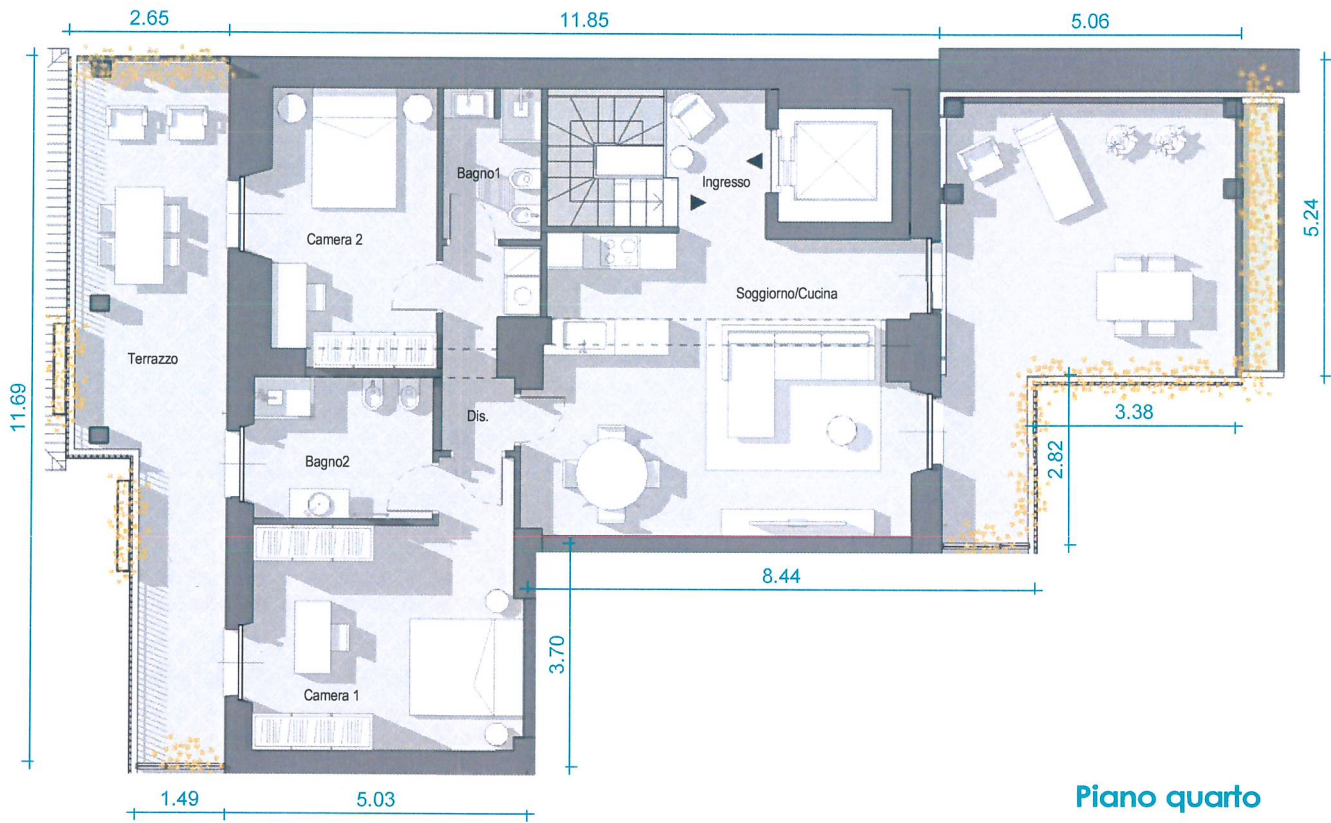

CASA VELO

TORINO

Ingresso da piano terzo

Piano quarto

B.4.1

TRILOCALE

INGRESSO : VIA XX SETTEMBRE 43

SCALA : BC

PIANO : QUARTO

DATA : 27/07/2021 10:30:24

Via XX Settembre