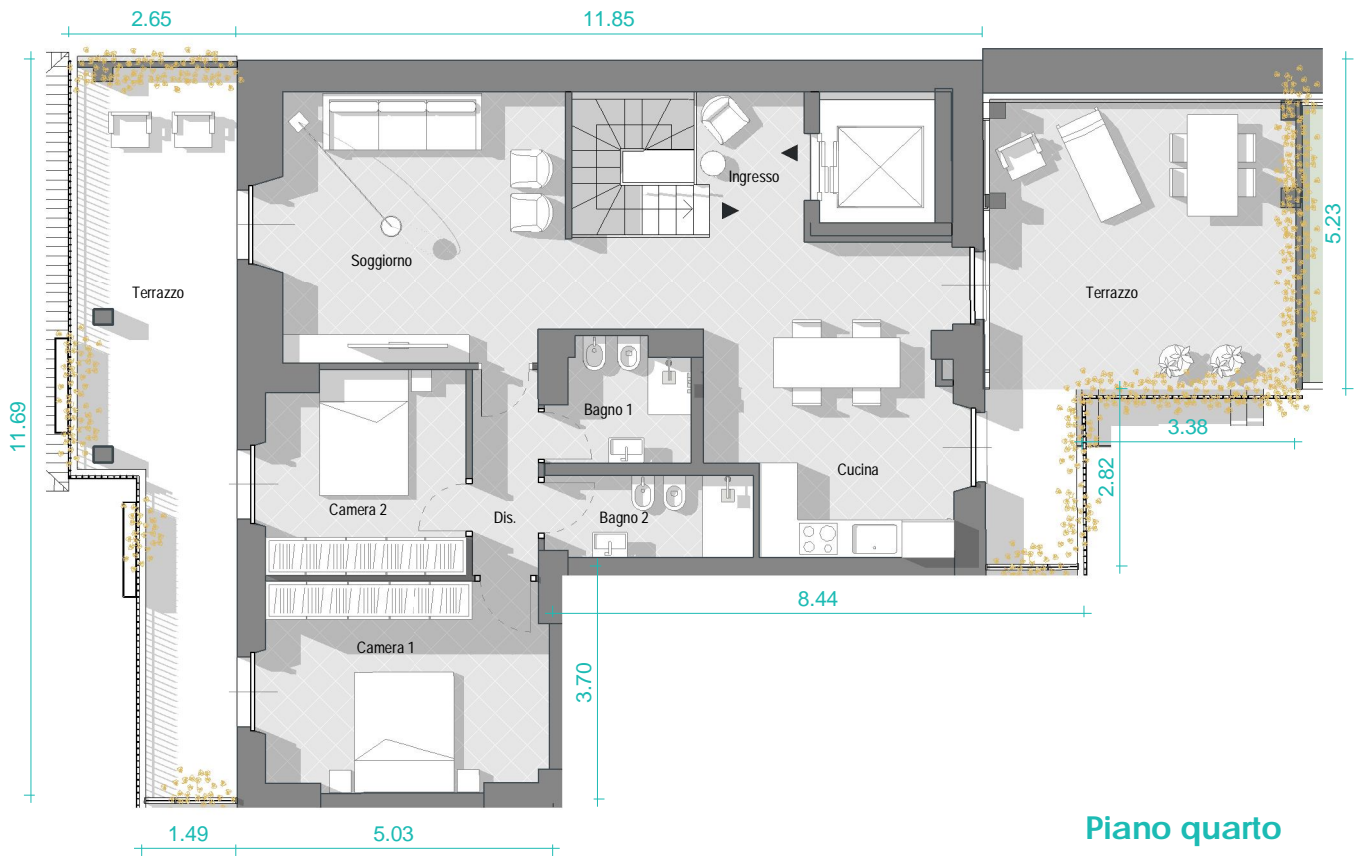

Ingresso da piano terzo

Piano quarto

### B.4.1

TRILOCALE

INGRESSO : VIA XX SETTEMBRE 43

SCALA : B

PIANO : QUARTO

DATA : 23/03/2021 10:26:06

Via XX Settembre