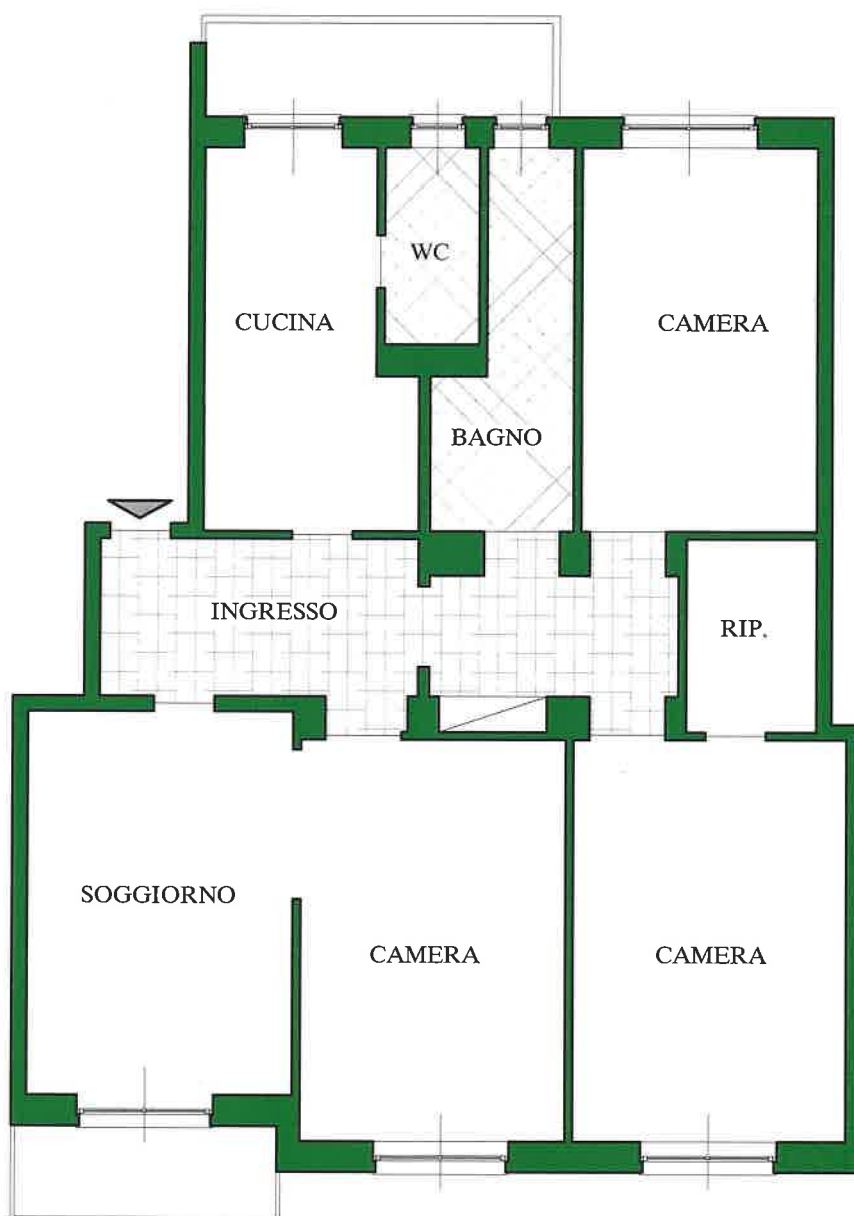

VIA CASALIS, 42 - TORINO -

PIANTA PIANO SECONDO

5 MT.

1 MT. 2 MT. 3 MT. 4 MT. 5 MT.

CORTILE

VIA CASALIS

LA PRESENTE PLANIMETRIA E' INDICATIVA E NON COSTITUISCE ELEMENTO CONTRATTUALE. PER UN CORRETTO RILEVAMENTO GRAFICO LO STUDIO FURBATTO E' A DISPOSIZIONE PER UN SOPRALLUOGO.