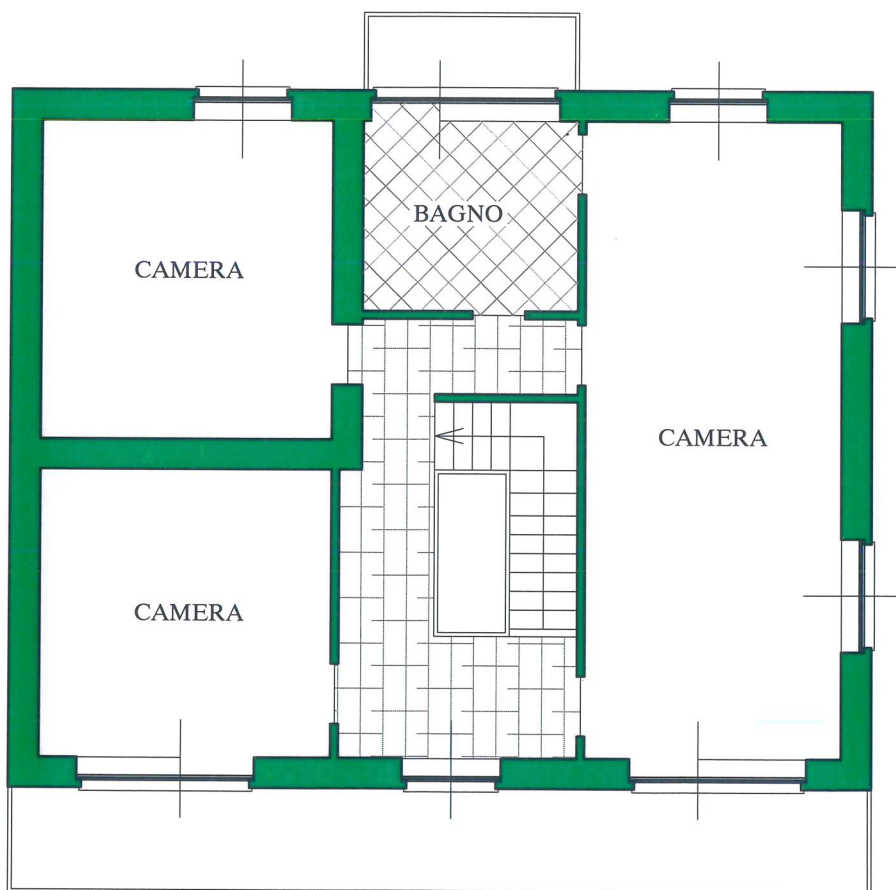

STR DEL CRESTO, 57/20 - TORINO -

PIANTA PIANO TERRENO

PIANTA PIANO PRIMO

5 MT.
1 MT. 2 MT. 3 MT. 4 MT. 5 MT.

LA PRESENTE PLANIMETRIA E' INDICATIVA E NON COSTITUISCE ELEMENTO CONTRATTUALE