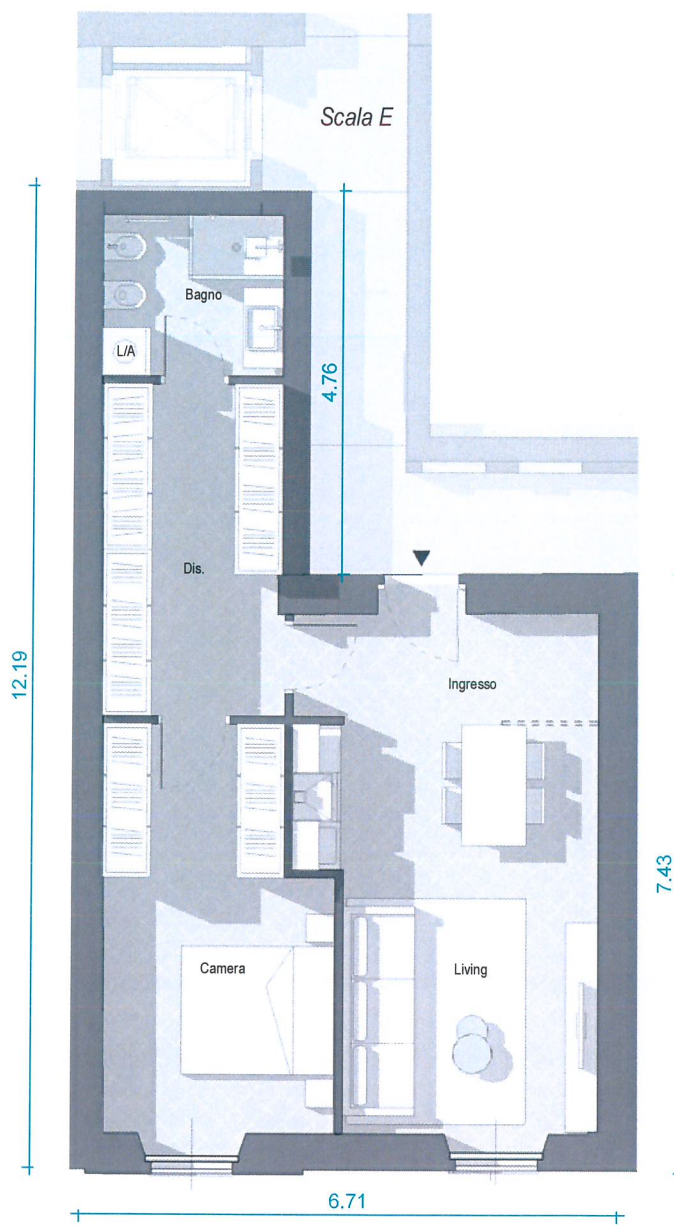

# CASA VELO

TORINO

La presente scheda è solo una rappresentazione schematica dell'alloggio nel progetto preliminare - le quote, la disposizione degli arredi (non forniti) e dei sanitari sono indicativi per collocazione e numero e potranno subire delle variazioni in fase esecutiva

## E.4.4

BILOCALE

INGRESSO : VIA XX SETTEMBRE 43

SCALA : E

PIANO : QUARTO

DATA : 07/07/2021 11:21:22

Via XX Settembre