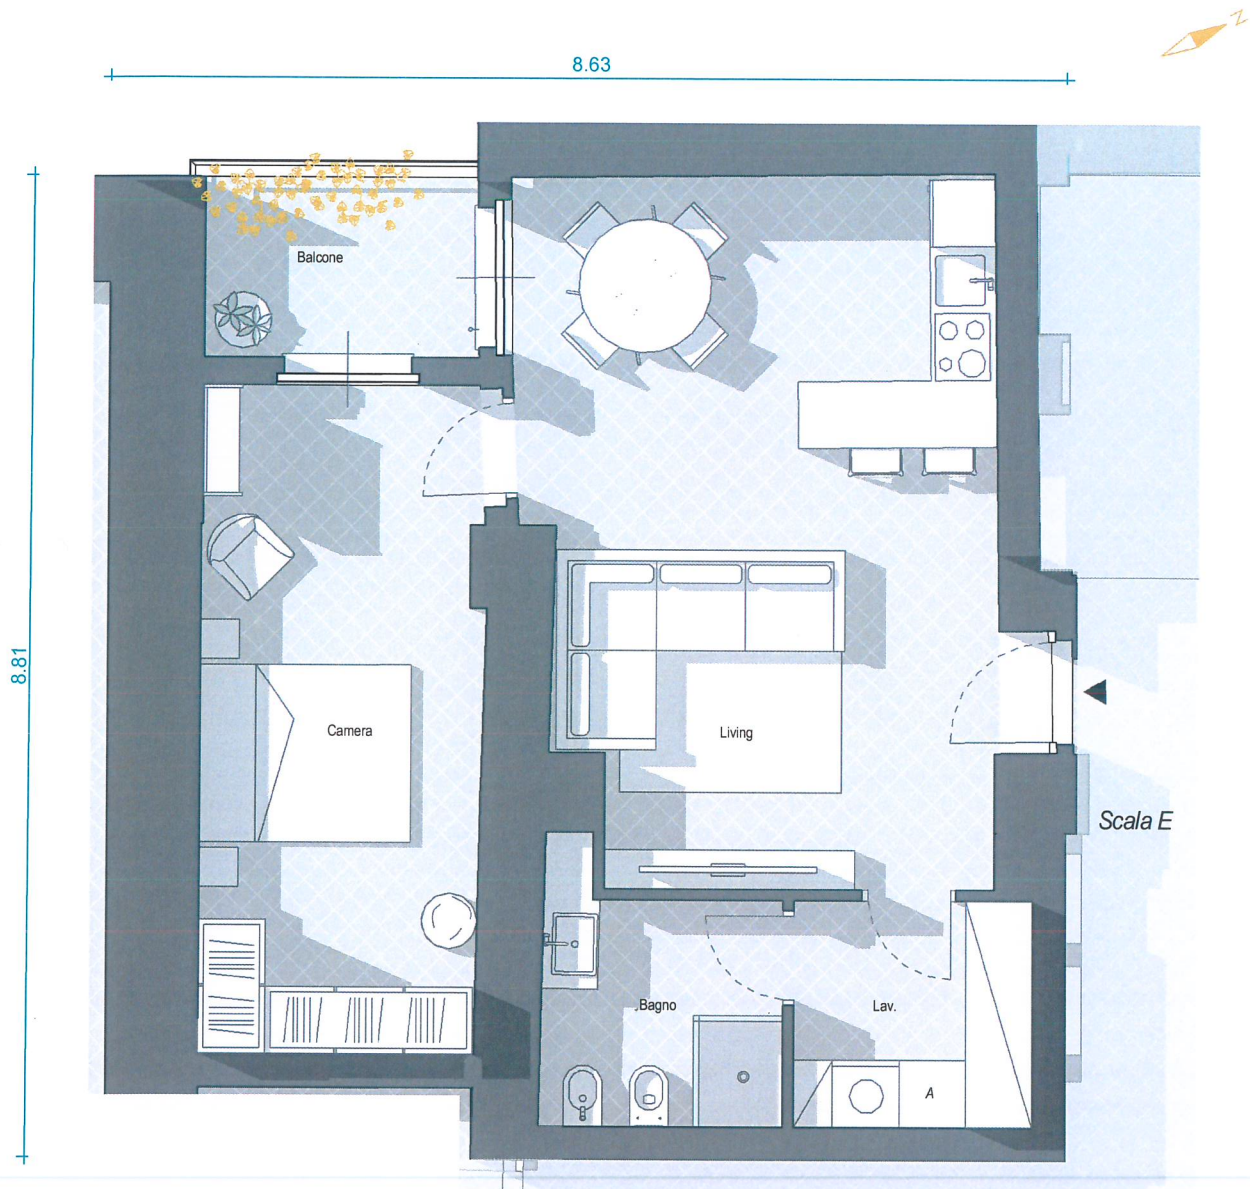

# CASA VELO

TORINO

## E.4.8

BILOCALE

INGRESSO : VIA XX SETTEMBRE 43

SCALA : A

PIANO : QUARTO

DATA : 13/09/2021 18:34:06

Via XX Settembre