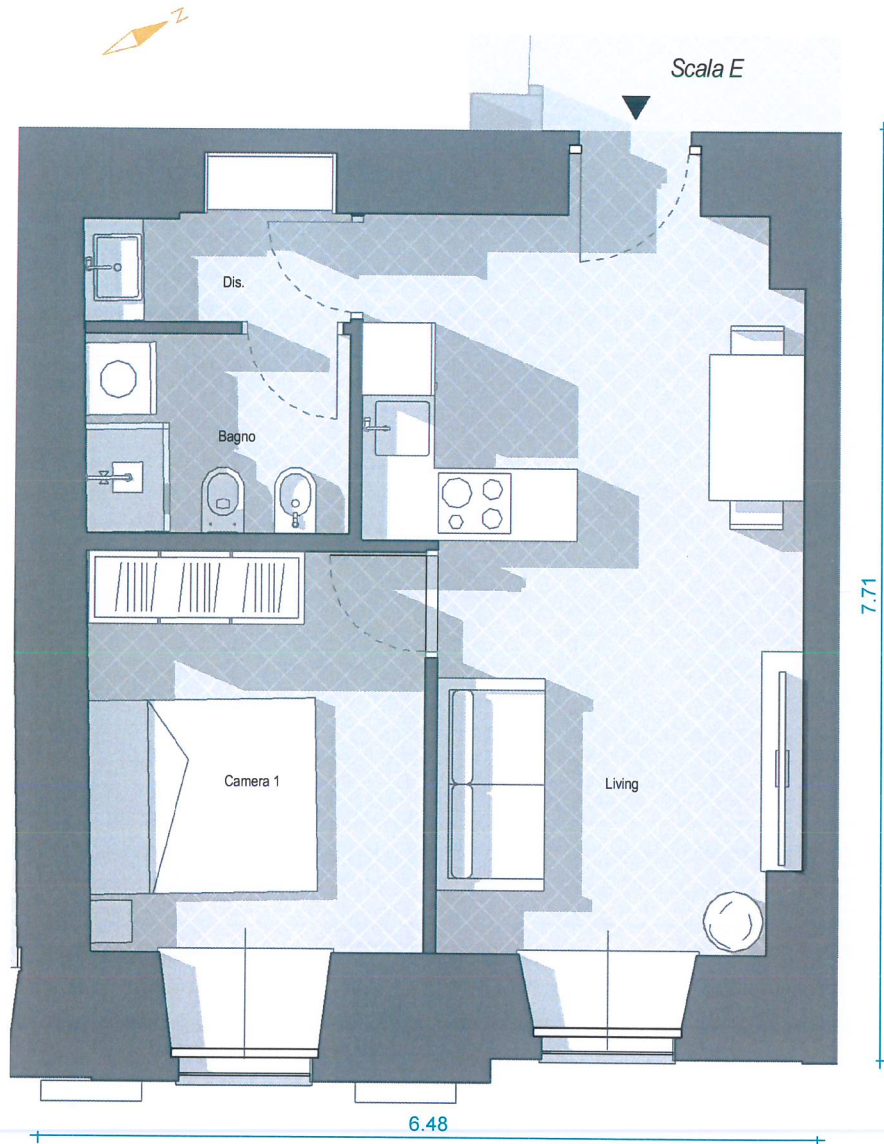

CASA VELO

TORINO

E.4.9

BILOCALE

INGRESSO : VIA XX SETTEMBRE 43

SCALA : E

PIANO : QUARTO

DATA : 13/09/2021 18:35:25

Via XX Settembre