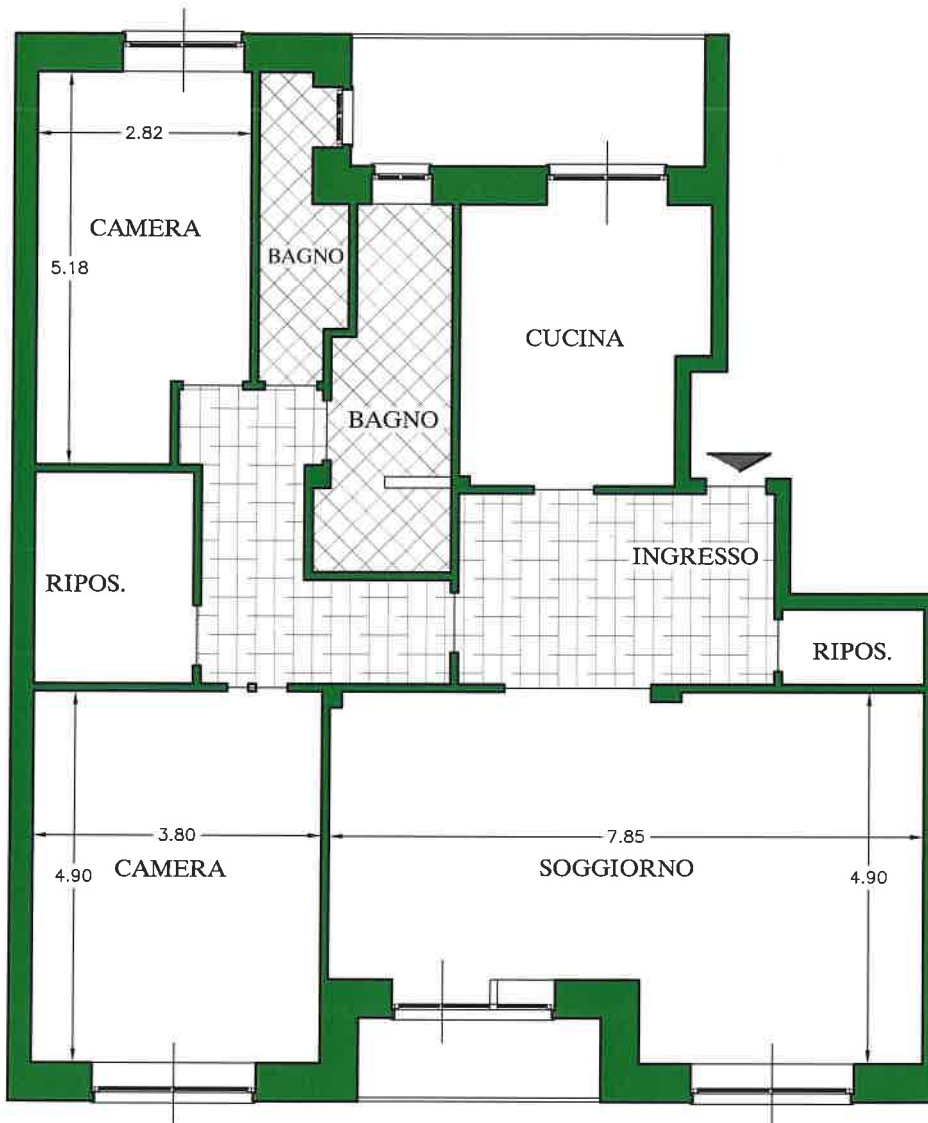

VIA GUIDO RENI,222 - TORINO -

PIANTA PIANO TERZO

5 MT.

1 MT. | 2 MT. | 3 MT. | 4 MT. | 5 MT.

CORTILE

VIA GUIDO RENI

LA PRESENTE PLANIMETRIA E' INDICATIVA E NON COSTITUISCE ELEMENTO CONTRATTUALE. PER UN CORRETTO RILEVAMENTO GRAFICO LO STUDIO FURBATTO E' A DISPOSIZIONE PER UN SOPRALUOGO.