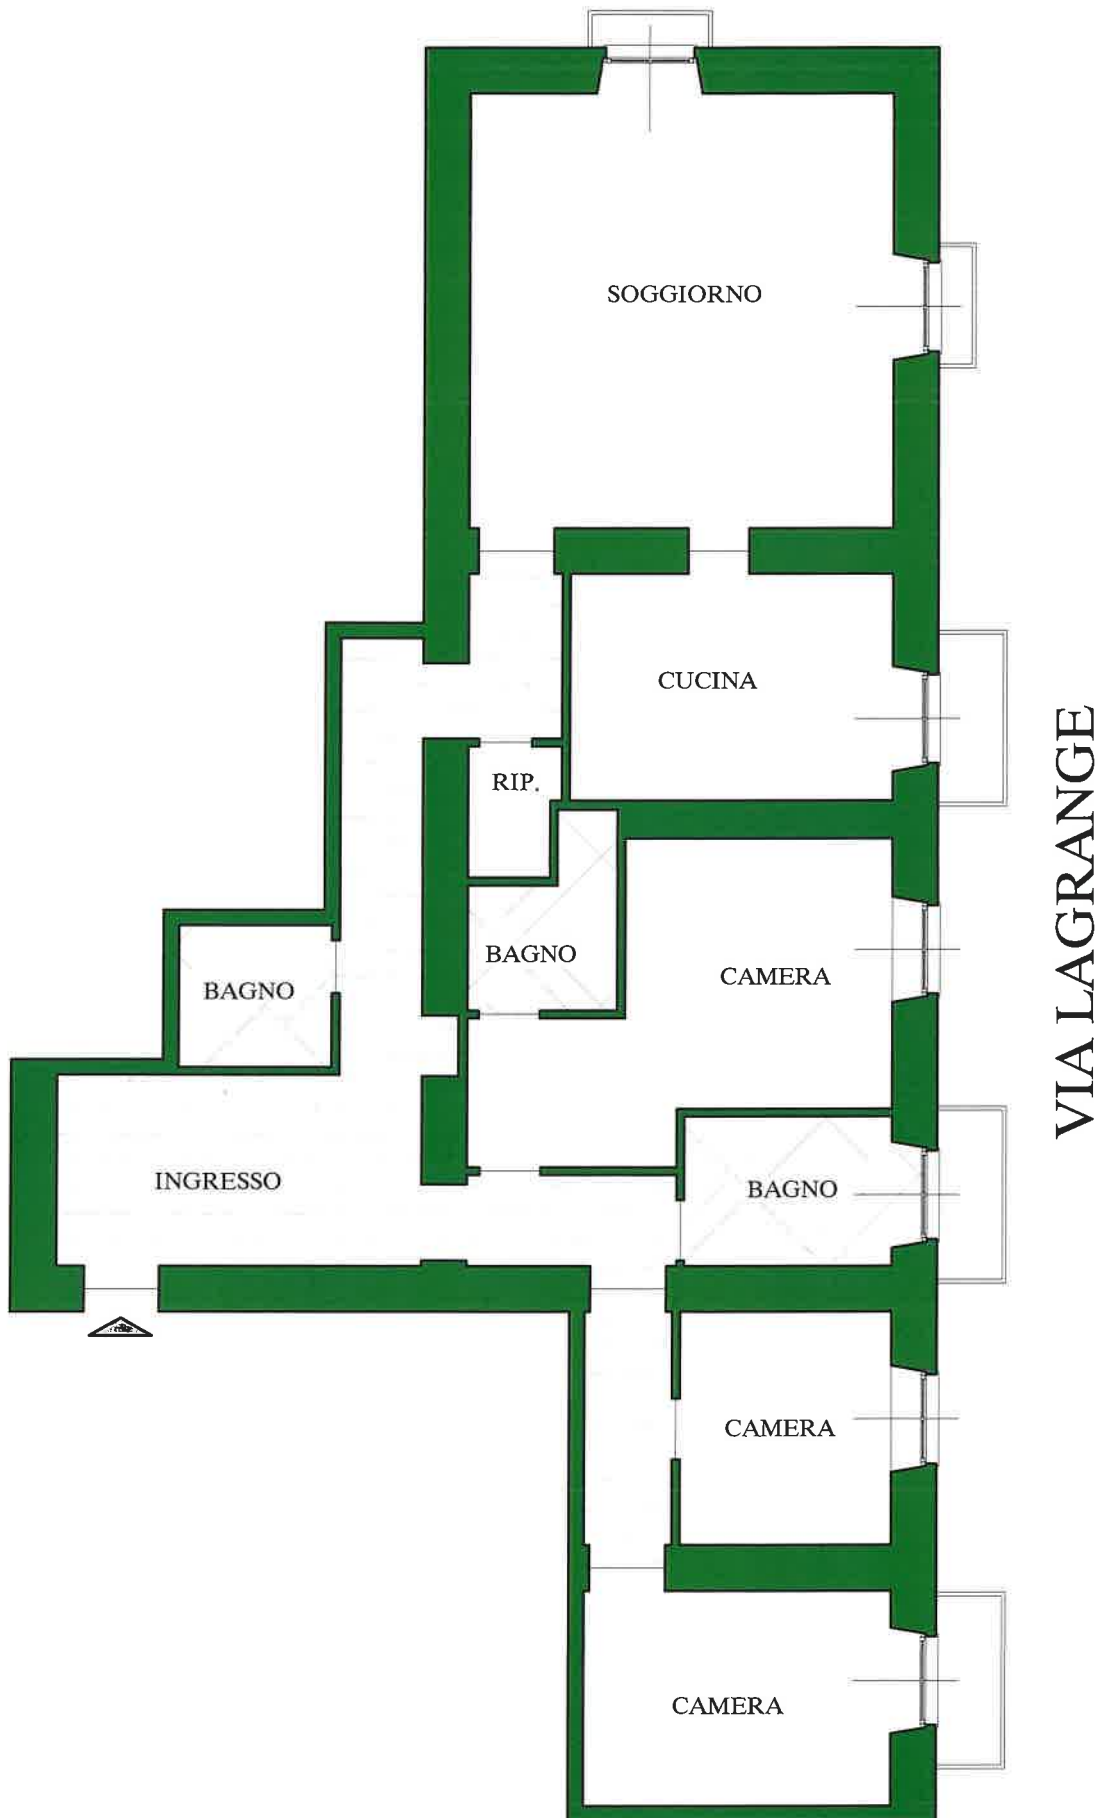

# PIAZZA LAGRANGE, 2 - TORINO - PIANTA PIANO QUARTO

## PIAZZA LAGRANGE, 2

5 MT.

1 MT. 2 MT. 3 MT. 4 MT. 5 MT.

VIA LAGRANGE

LA PRESENTE PLANIMETRIA È INDICATIVA E NON COSTITUISCE ELEMENTO CONTRATTUALE. PER UN CORRETTO RILEVAMENTO GRAFICO LO STUDIO FURBATTO È A DISPOSIZIONE PER UN SOPRALUOGO.