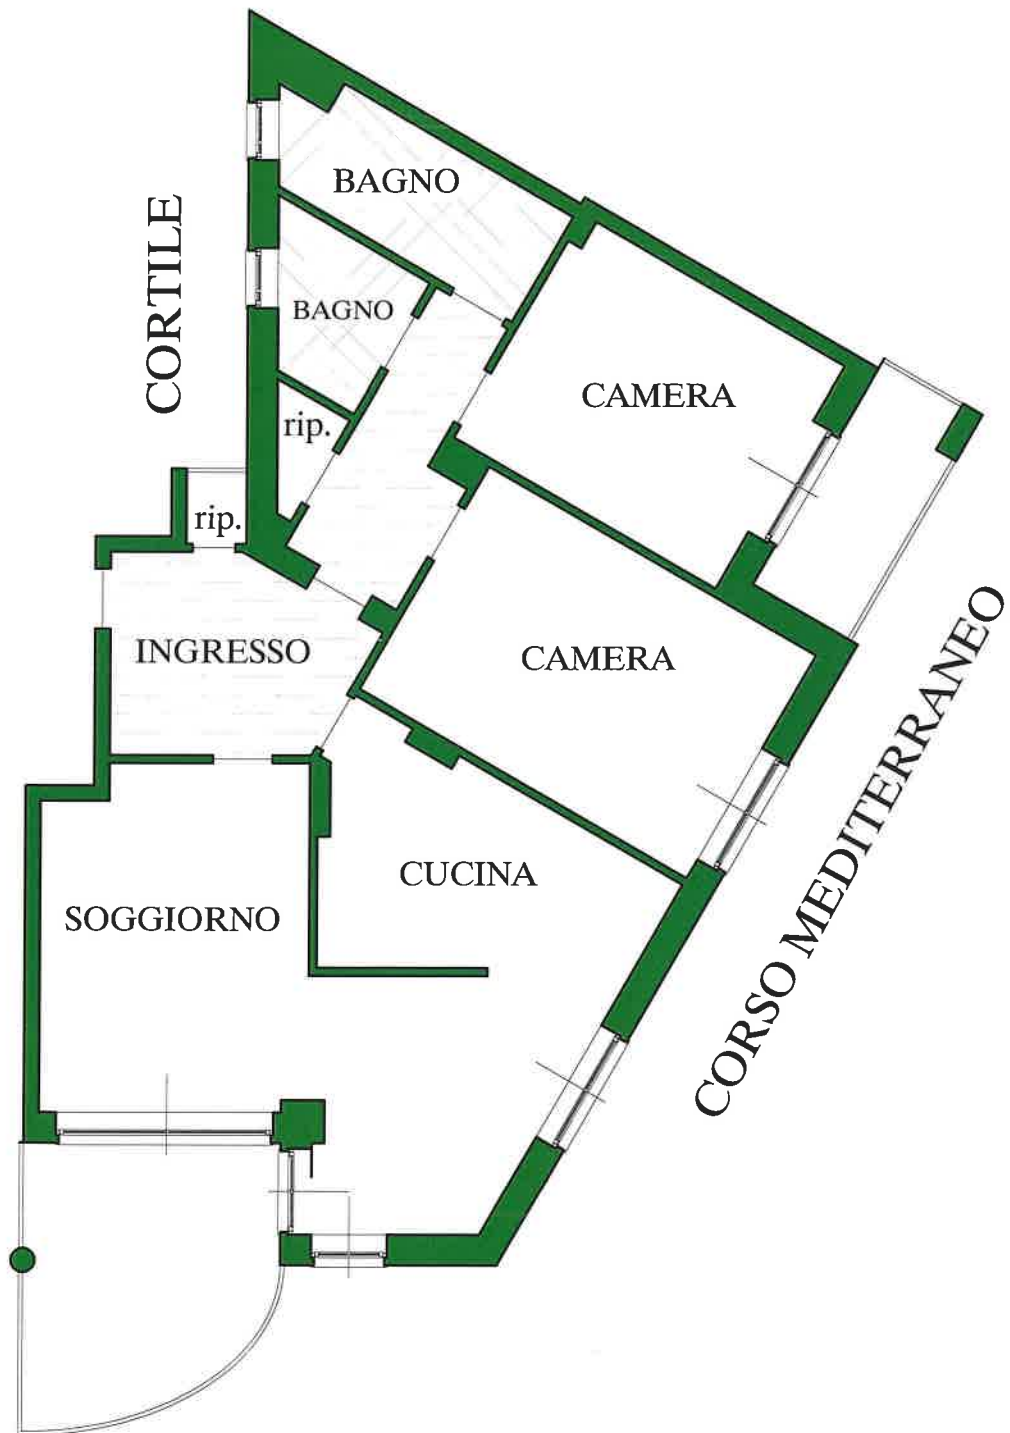

CORSO ROSSELLI, 98 - TORINO -

PIANTA PIANO TERZO

5 MT.

1 MT. 2 MT. 3 MT. 4 MT. 5 MT.

LA PRESENTE PLANIMETRIA È INDICATIVA E NON COSTITUISCE ELEMENTO CONTRATTUALE. PER UN CORRETTO RILEVAMENTO GRAFICO LO STUDIO EURBATTO È A DISPOSIZIONE PER UN SOPRALLUOGO.