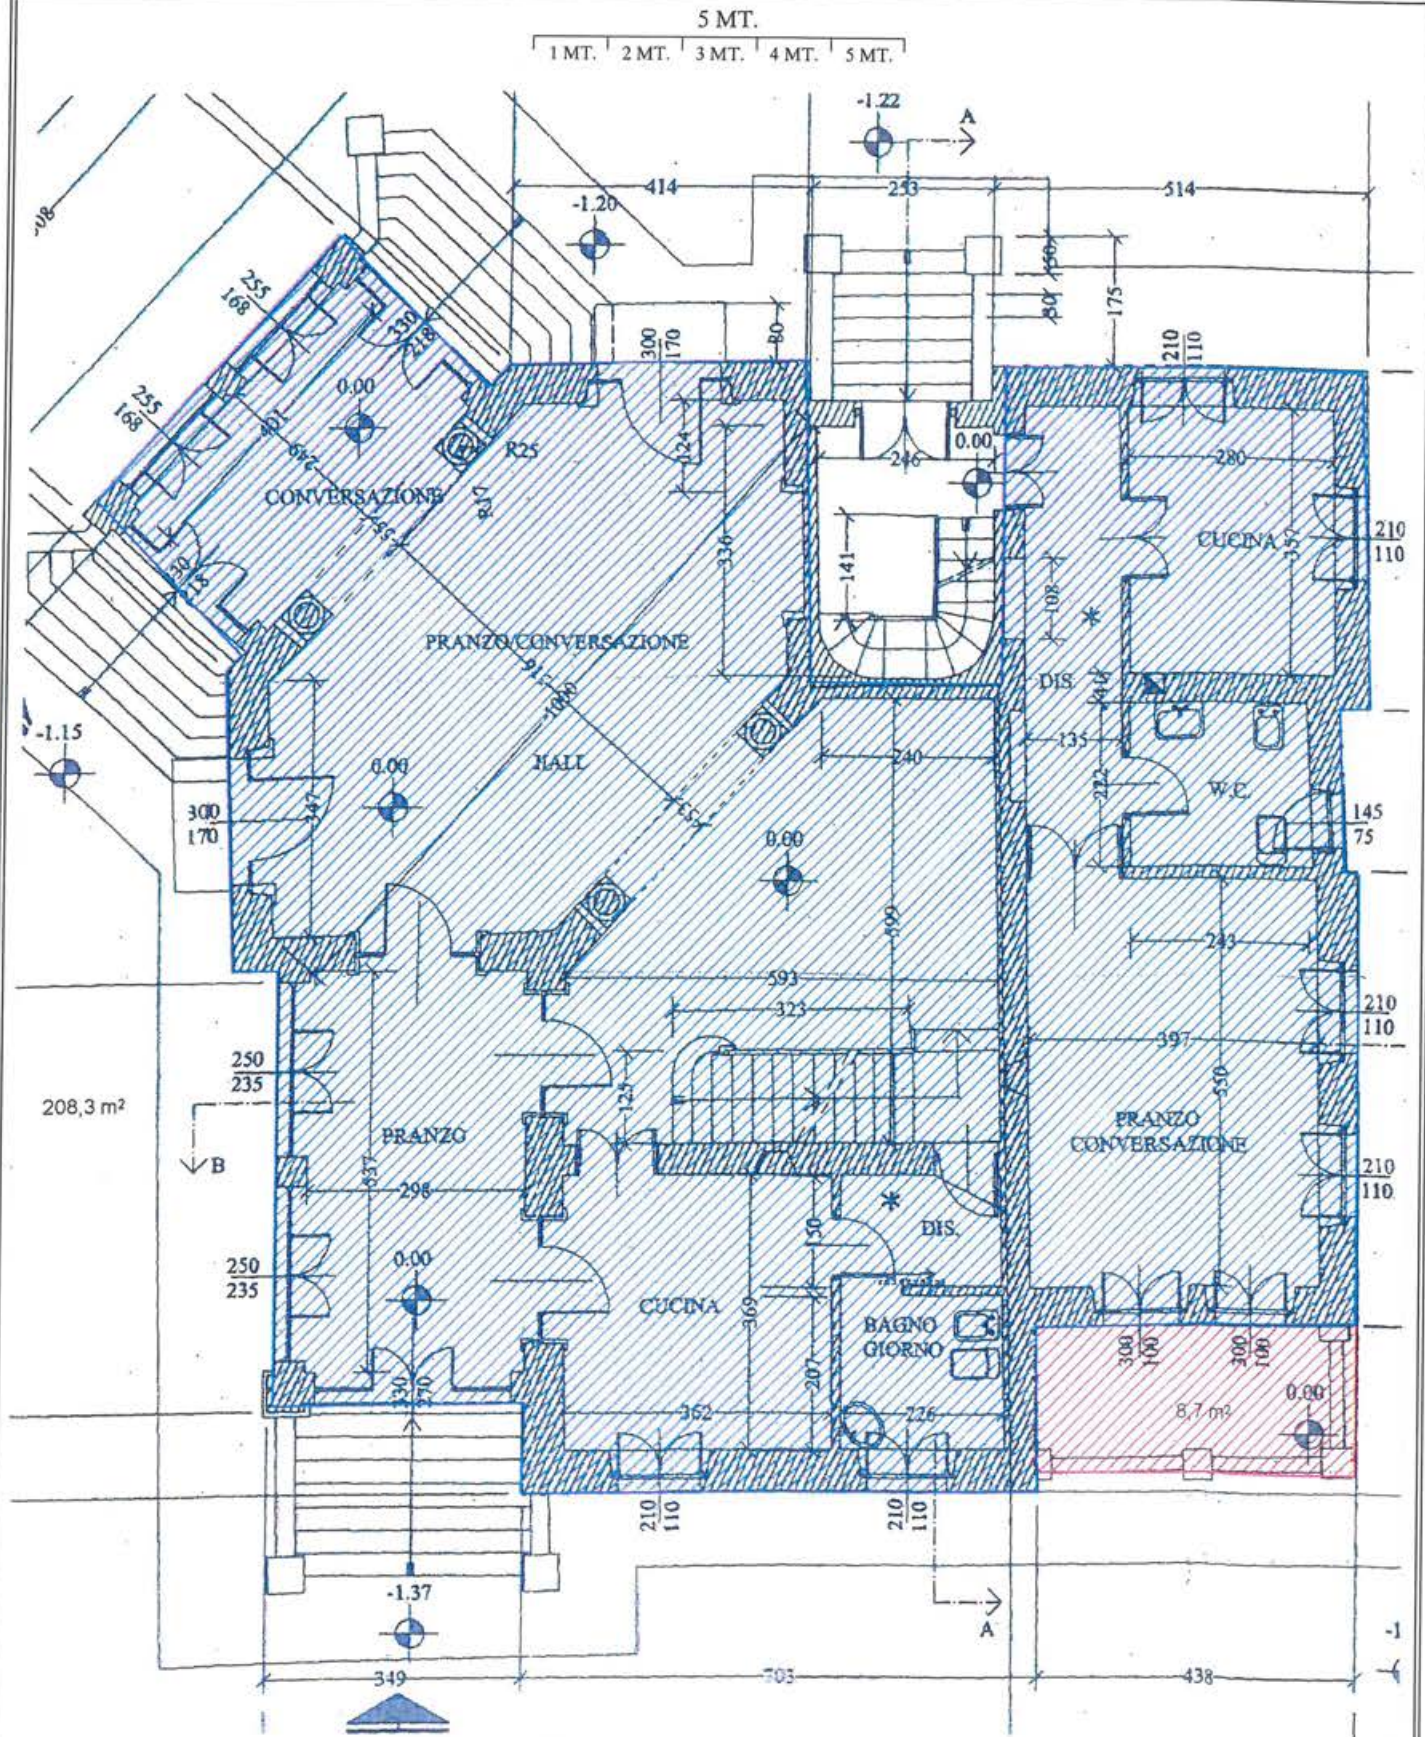

VIALE PERUGIA, 10, RIVOLI (TO)

PIANTA PIANO TERRENO

5 MT.

1 MT. 2 MT. 3 MT. 4 MT. 5 MT.

LA PRESENTE PLANIMETRIA E' INDICATIVA E NON COSTITUISCE ELEMENTO CONTRATTUALE

VIALE PERUGIA, 10, RIVOLI (TO)

PIANTA PIANO TERRENO

LA PRESENTE PLANIMETRIA E' INDICATIVA E NON COSTITUISCE ELEMENTO CONTRATTUALE