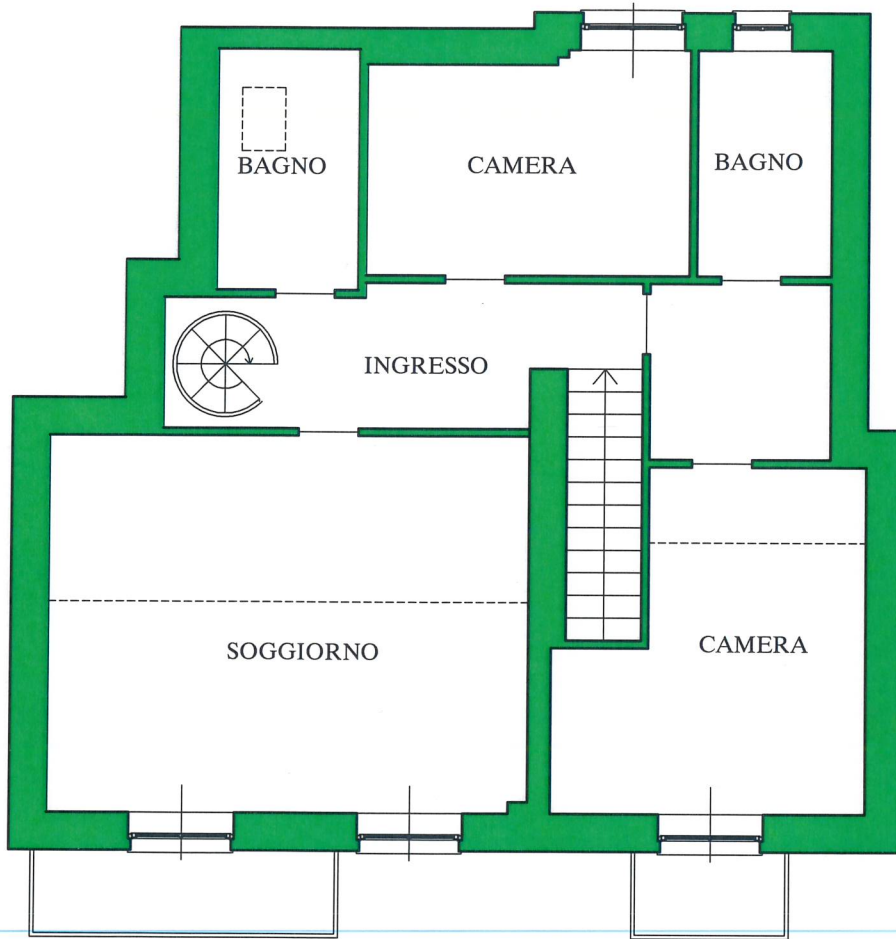

BORGO TETTI PIATTI, 53 - MONCALIERI - (TO) -

PIANTA PIANO PRIMO

U4B

5 MT.
1 MT. | 2 MT. | 3 MT. | 4 MT. | 5 MT.

PIANTA PIANO SOPPALCO

LA PRESENTE PLANIMETRIA E' INDICATIVA E NON COSTITUISCE ELEMENTO CONTRATTUALE